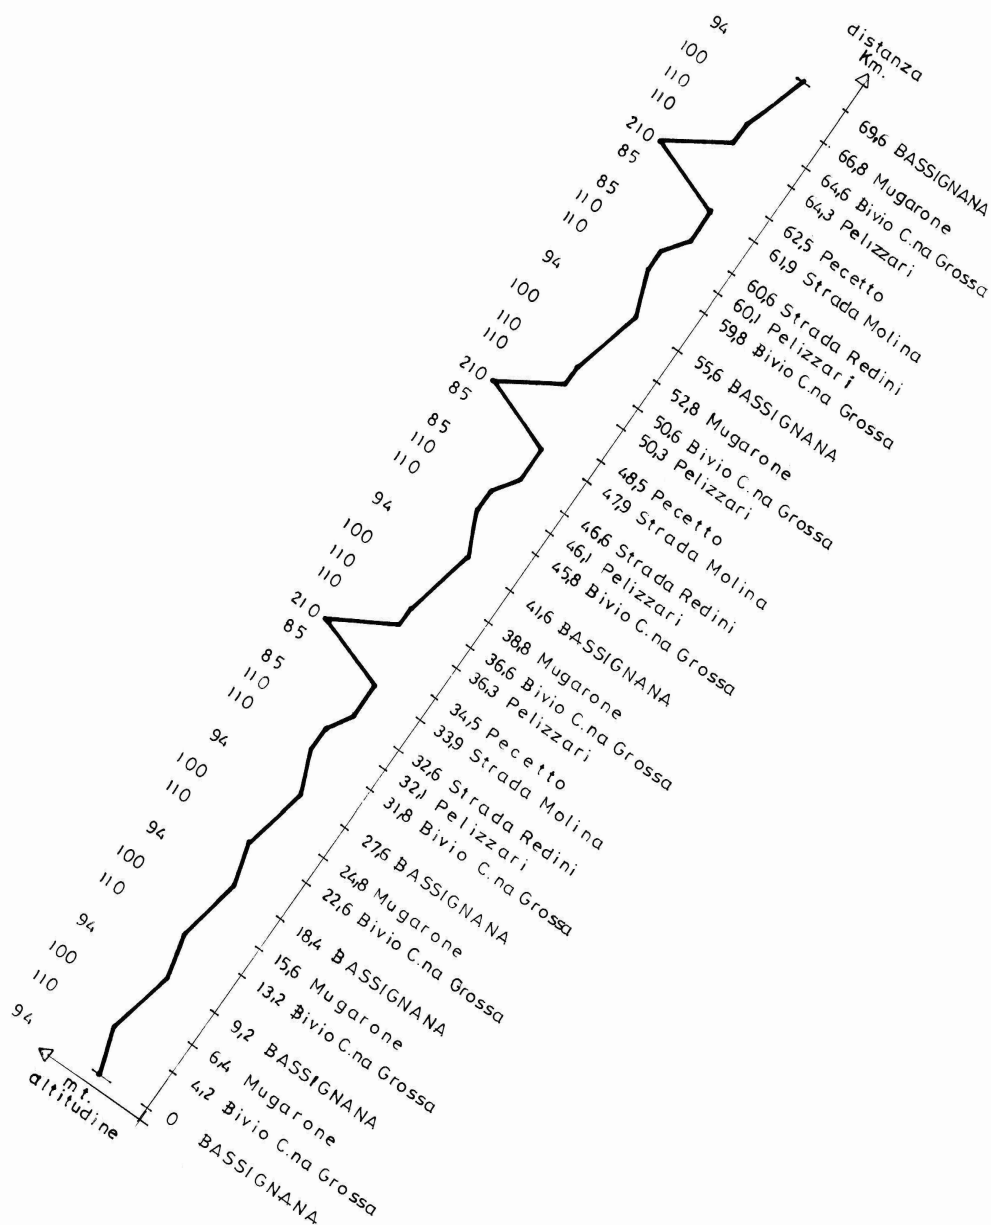

# ALTIMETRIA

Partenza ore 10,00, Bassignana Corso Italia, Via Alessandria, S.P. Valenza-Pontecurone direzione Valenza, Bivio C.na Grossa, Mugarone, Bassignana, da percorrere 3 volte, indi Bassignana, S.P. Valenza-Pontecurone direzione Valenza, Bivio C.na Grossa, Pelizzari, S.P. Pecetto Alessandria, Strada Redini, Strada Molina, Pecetto, Pelizzari, Mugarone, Bassignana, da percorrere 3 volte, arrivo in Corso Italia per totale Km 70 circa.

**Ritrovo: ore 8, presso Biblioteca Comunale, Via della Vittoria.**